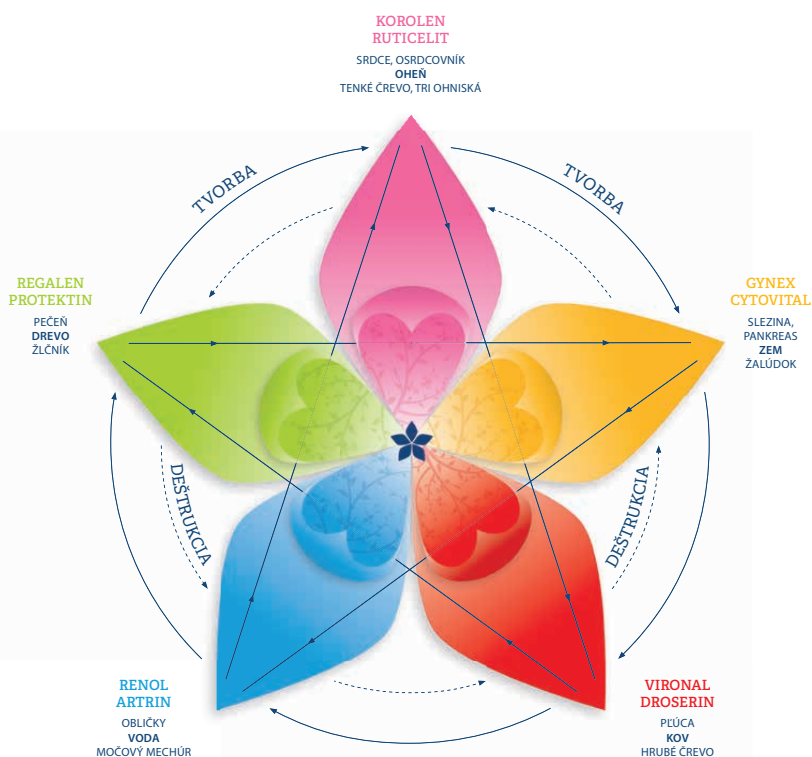

RUŽICA PENTAGRAMU

spolu s vonkajším použitím krému otvára ďalšie možnosti regenerácie, či už preventívne alebo terapeutické. Z obrázka Ružice Pentagramu® (viď vpravo hore) sú zjavné základné údaje o jednotlivých prípravkoch a s nimi súvisiacich orgánoch:

VIRONAL – DROSERIN

Ovplyvňujú predovšetkým dráhu pľúc, hrubého a tenkého čreva, sleziny. Obidva výrobky sa dajú využiť nielen preventívne, ale aj pri akútnych vírusových a bakteriálnych infekciách ako sú chrípky, angíny, zápaly horných dýchacích ciest, pri teplote, na vyvolanie potenia alebo na vylepšenie činnosti imunitného a lymfatického systému. Vironal je vhodné podávať aj pri liečbe antibiotikami. Droserin pomáha pri prvých chrípkových príznakoch.

REGALEN – PROTEKTIN

Ovplyvňujú dráhu pečene, žlčníka, žalúdka, sleziny a riadiacu dráhu. Sú vhodné najmä pri zažívacích ťažkostiach a v prípadoch

potreby detoxikovať a regenerovať organizmus (poruchy žlčníka, nadúvania, stavy vyčerpanosti, astma, alergia, ekzémy, atď.). Regalen je vhodný na jarnú očistnú kúru, Protektin zaberá na všetky svrbivé vyrážky.

RENOL – ARTRIN

Osvedčujú sa predovšetkým pri poruchách na dráhe obličiek a močového mechúra. Pri regenerácii tejto oblasti úspešne pomáhajú. Obidva prípravky sa používajú pri degeneratívnych ochoreniach kĺbov, pri opuchoch končatín a okolia očí. Renol sa uplatní aj pri zvyšovaní imunity. Artrin je ideálny krém na ošetrenie pohybového ústrojenstva.

GYNEX – CYTOVITAL

Ovplyvňujú najmä dráhu počatia a dráhu troch ohnísk. Urýchľujú celkovú regeneráciu organizmu u žien aj mužov a vyznačujú sa protizápalovými účinkami. Okrem priaznivého pôsobenia pri ženských

chorobách pomáha Gynex napríklad znižovať chuť do jedla pri redukčných diétach, úspešne stabilizuje psychiku a má vynikajúce účinky na pleť. Cytovital zabraňuje vzniku vrások a pôsobí proti celulitíde.

KOROLEN – RUTICELIT

Obidva prípravky riešia problémy na dráhe srdca, riadiacej dráhe a dráhe troch ohnísk. Korolen je vhodný ako prevencia srdcovo-cievnych ochorení, pri zvýšenej hladine cholesterolu, strese, únavovom syndróme alebo na zlepšenie kvality krvi. Navyše podporuje činnosť CNS, pomáha pri nespavosti, senilite a väčšine psychických porúch. Účinky Ruticelitu okrem iného spevňujú cievnu stenu.

Uplatnenie koncentrátov Pentagramu® je veľmi široké v oblasti prevencie aj pomoci pri zdravotných problémoch. Úspešne sa dajú kombinovať aj s liečebnými postupmi klasickej medicíny.